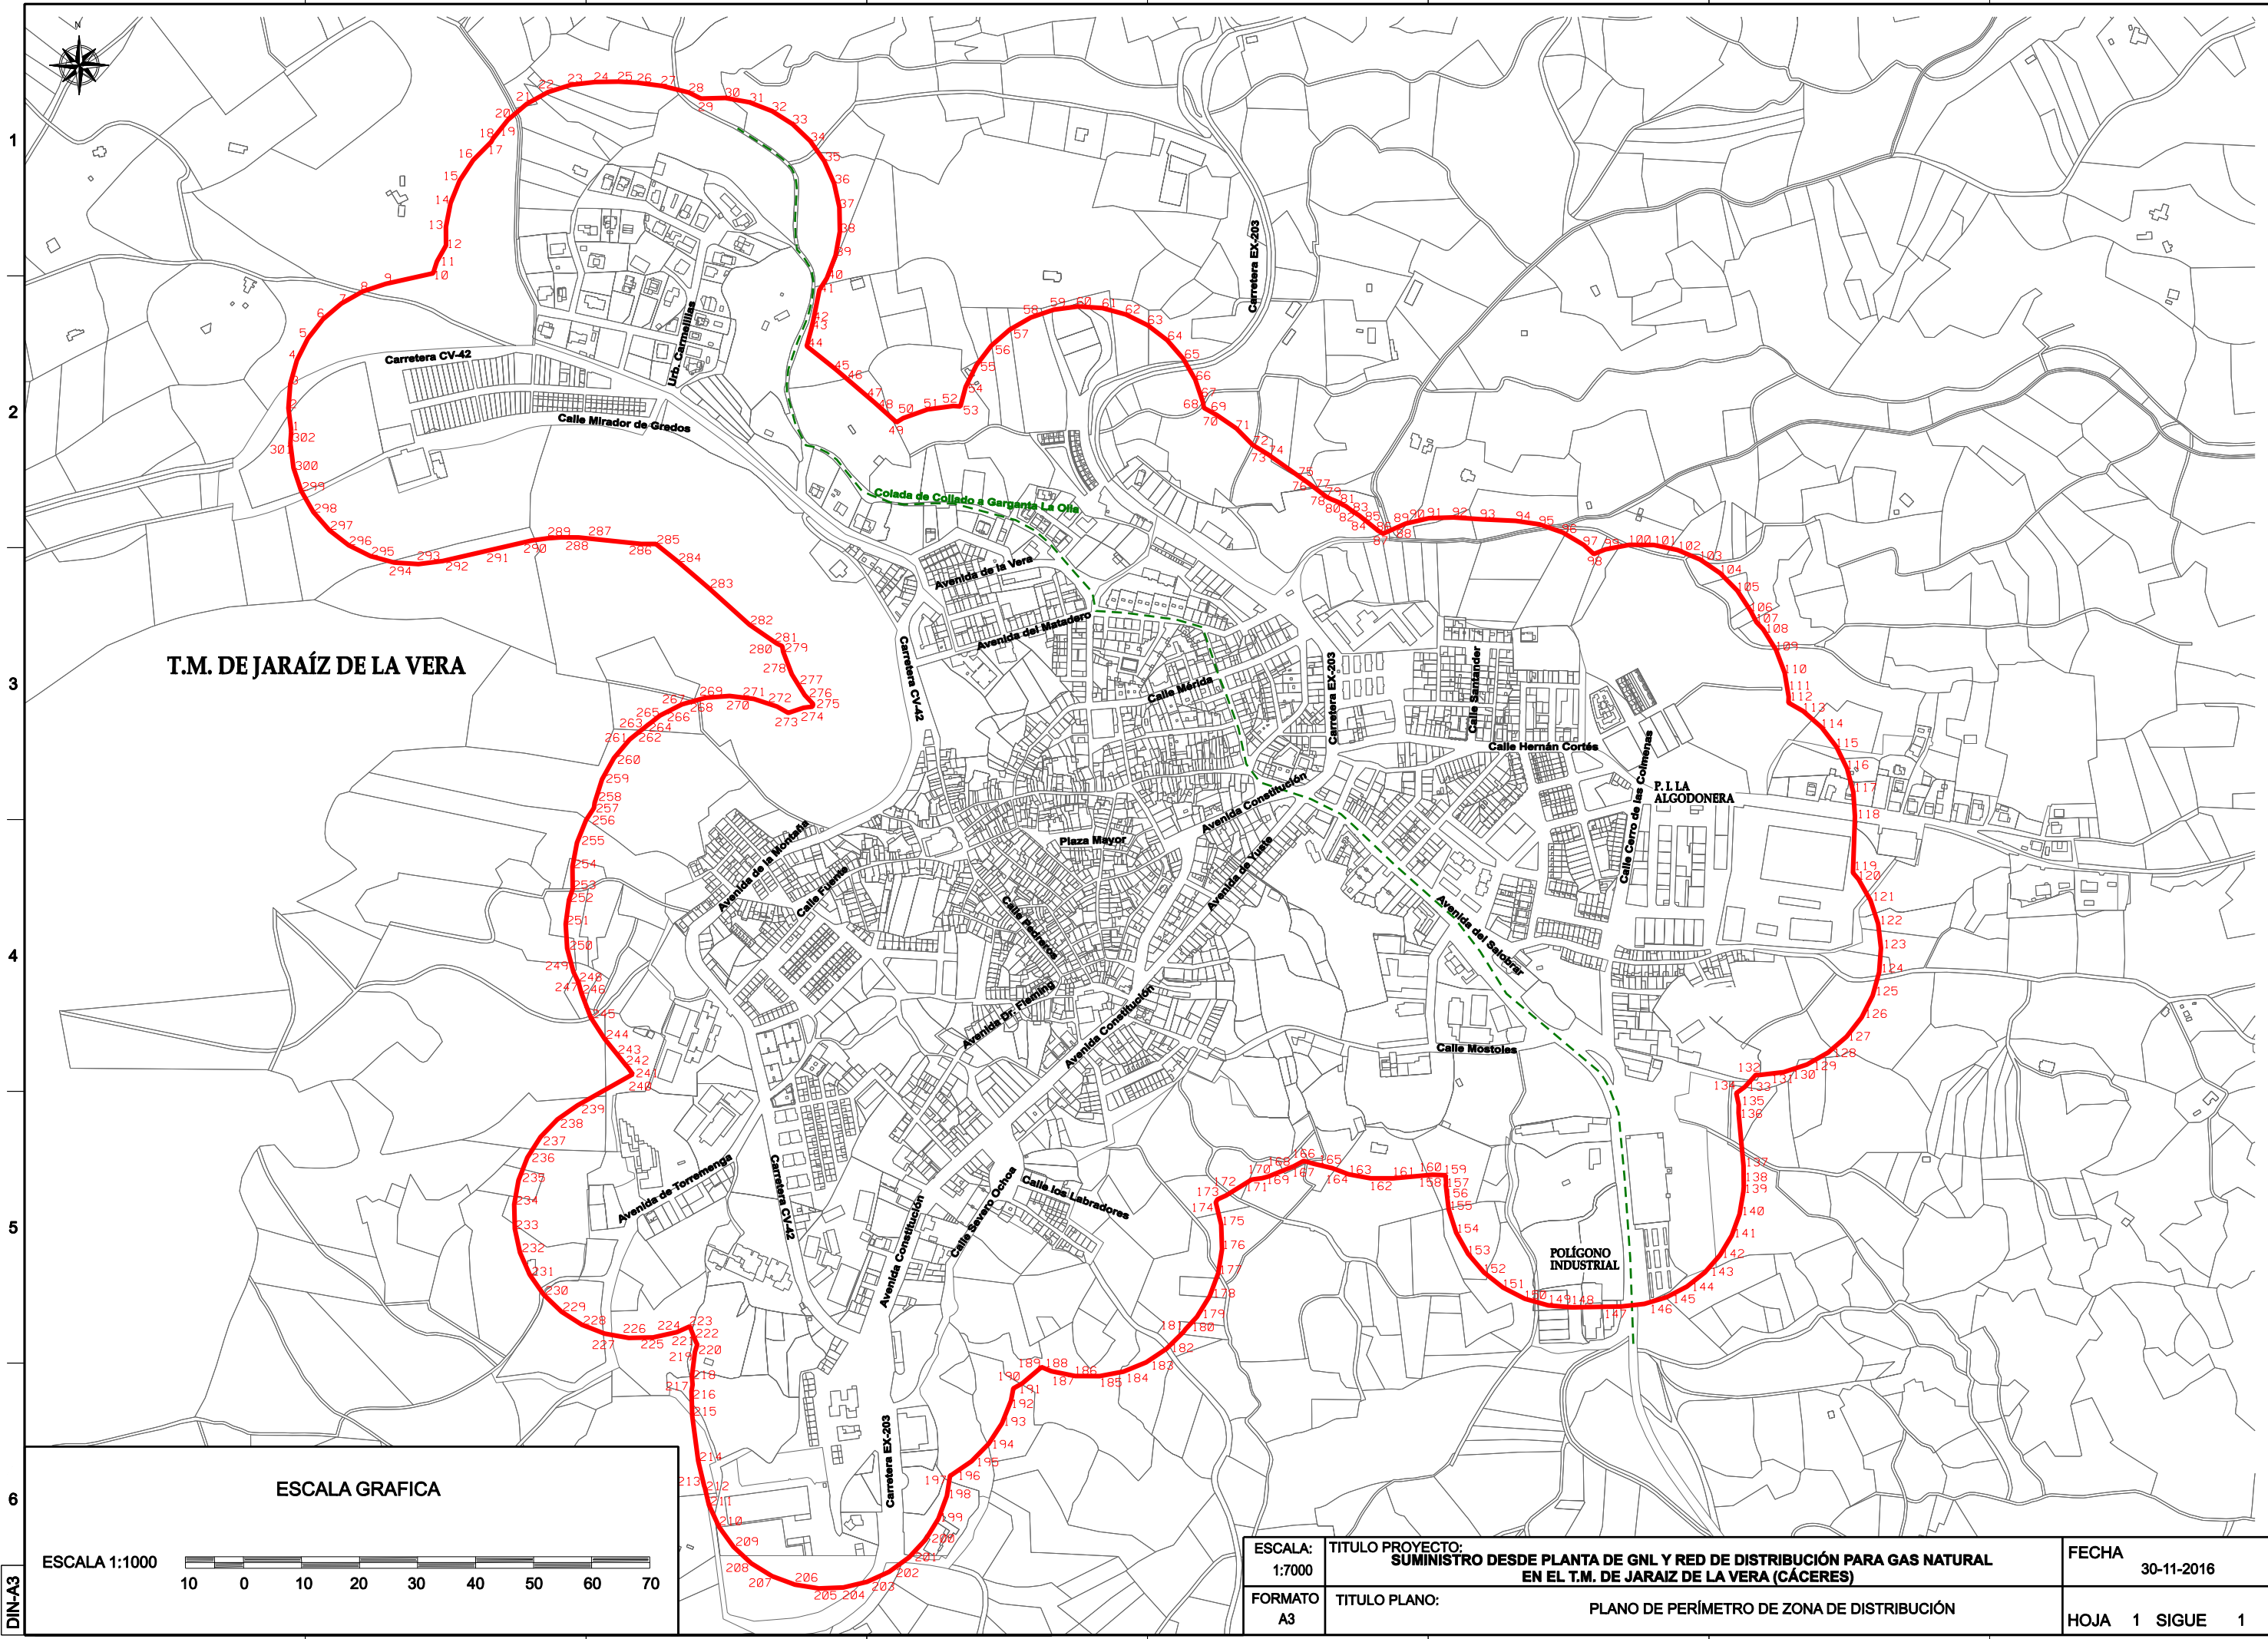

A B C D E F G H

T.M. DE JARAÍZ DE LA VERA

ESCALA GRAFICA

ESCALA 1:1000

DIN-A3

ESCALA: 1:7000	TITULO PROYECTO: SUMINISTRO DESDE PLANTA DE GNL Y RED DE DISTRIBUCIÓN PARA GAS NATURAL EN EL T.M. DE JARAÍZ DE LA VERA (CÁCERES)	FECHA 30-11-2016
FORMATO A3	TITULO PLANO: PLANO DE PERÍMETRO DE ZONA DE DISTRIBUCIÓN	HOJA 1 SIGUE 1

A B C D E F G H