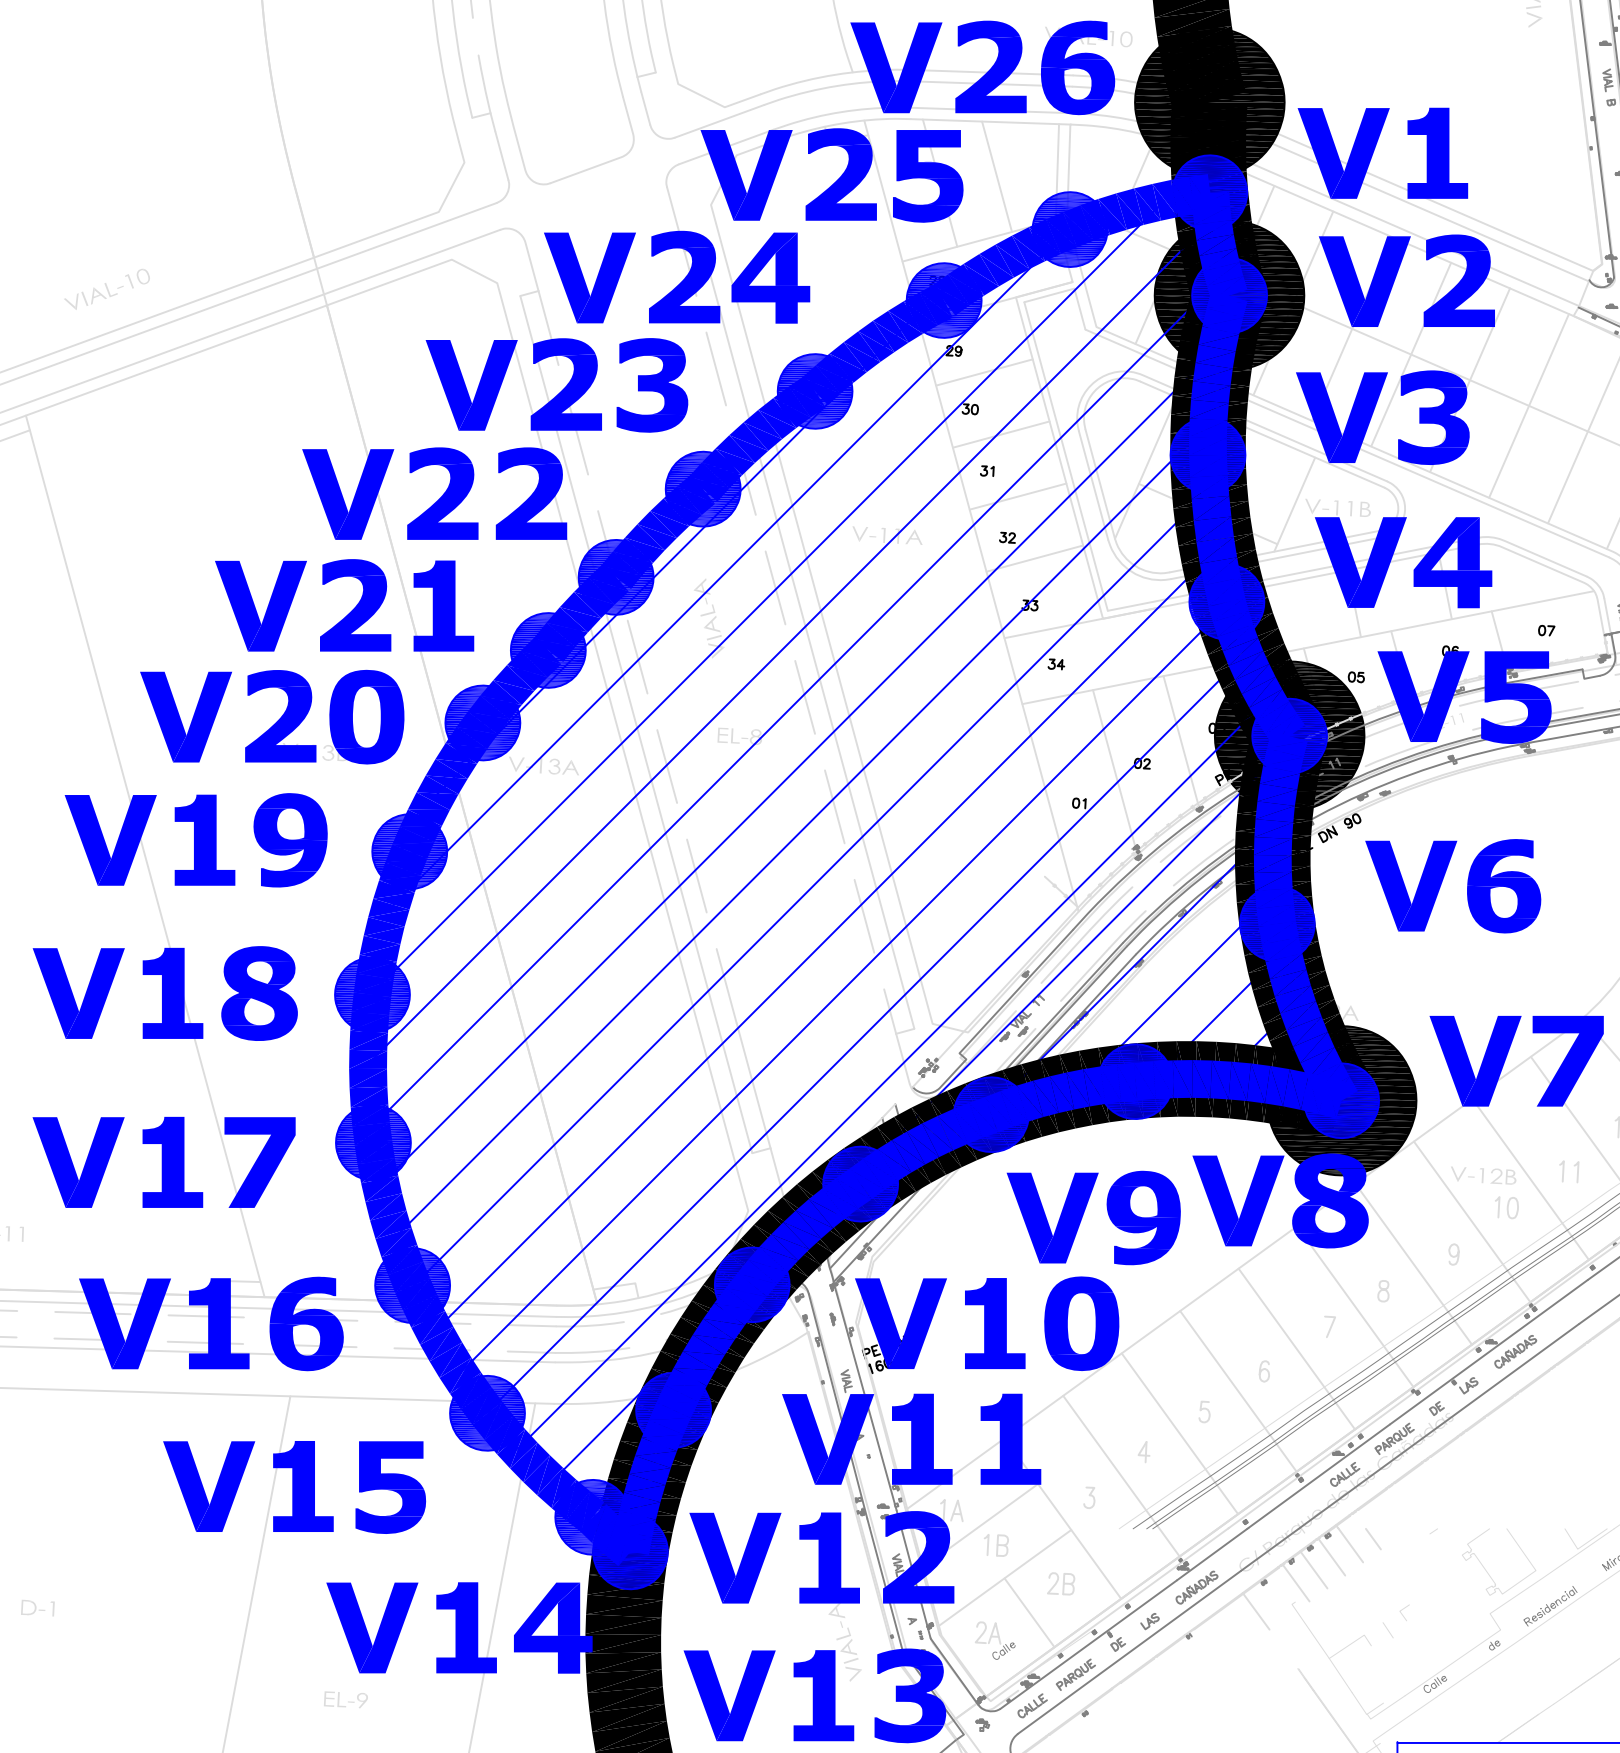

AMPLIACIÓN ZONA DE DISTRIBUCIÓN BADAJOZ - URBANIZACIÓN " EL BALCÓN DE LAS VAGUADAS"					
COORDENADAS UTM EN HUSO 29 ETRS 89					
VÉRTICE	Coordenada X	Coordenada Y	VÉRTICE	Coordenada X	Coordenada Y
V1	675.134	4.301.592	V14	674.971	4.301.241
V2	675.139	4.301.565	V15	674.943	4.301.269
V3	675.133	4.301.522	V16	674.923	4.301.303
V4	675.138	4.301.483	V17	674.913	4.301.340
V5	675.155	4.301.448	V18	674.912	4.301.380
V6	675.152	4.301.398	V19	674.922	4.301.417
V7	675.169	4.301.352	V20	674.941	4.301.451
V8	675.114	4.301.357	V21	674.959	4.301.471
V9	675.076	4.301.348	V22	674.977	4.301.490
V10	675.041	4.301.330	V23	675.000	4.301.513
V11	675.013	4.301.303	V24	675.029	4.301.539
V12	674.992	4.301.270	V25	675.064	4.301.563
V13	674.981	4.301.232	V26	675.097	4.301.582

**AMPLIACIÓN ZONA DE DISTRIBUCIÓN URBANIZACIÓN "EL BALCÓN DE LAS VAGUADAS" (ESCALA 1:500)**