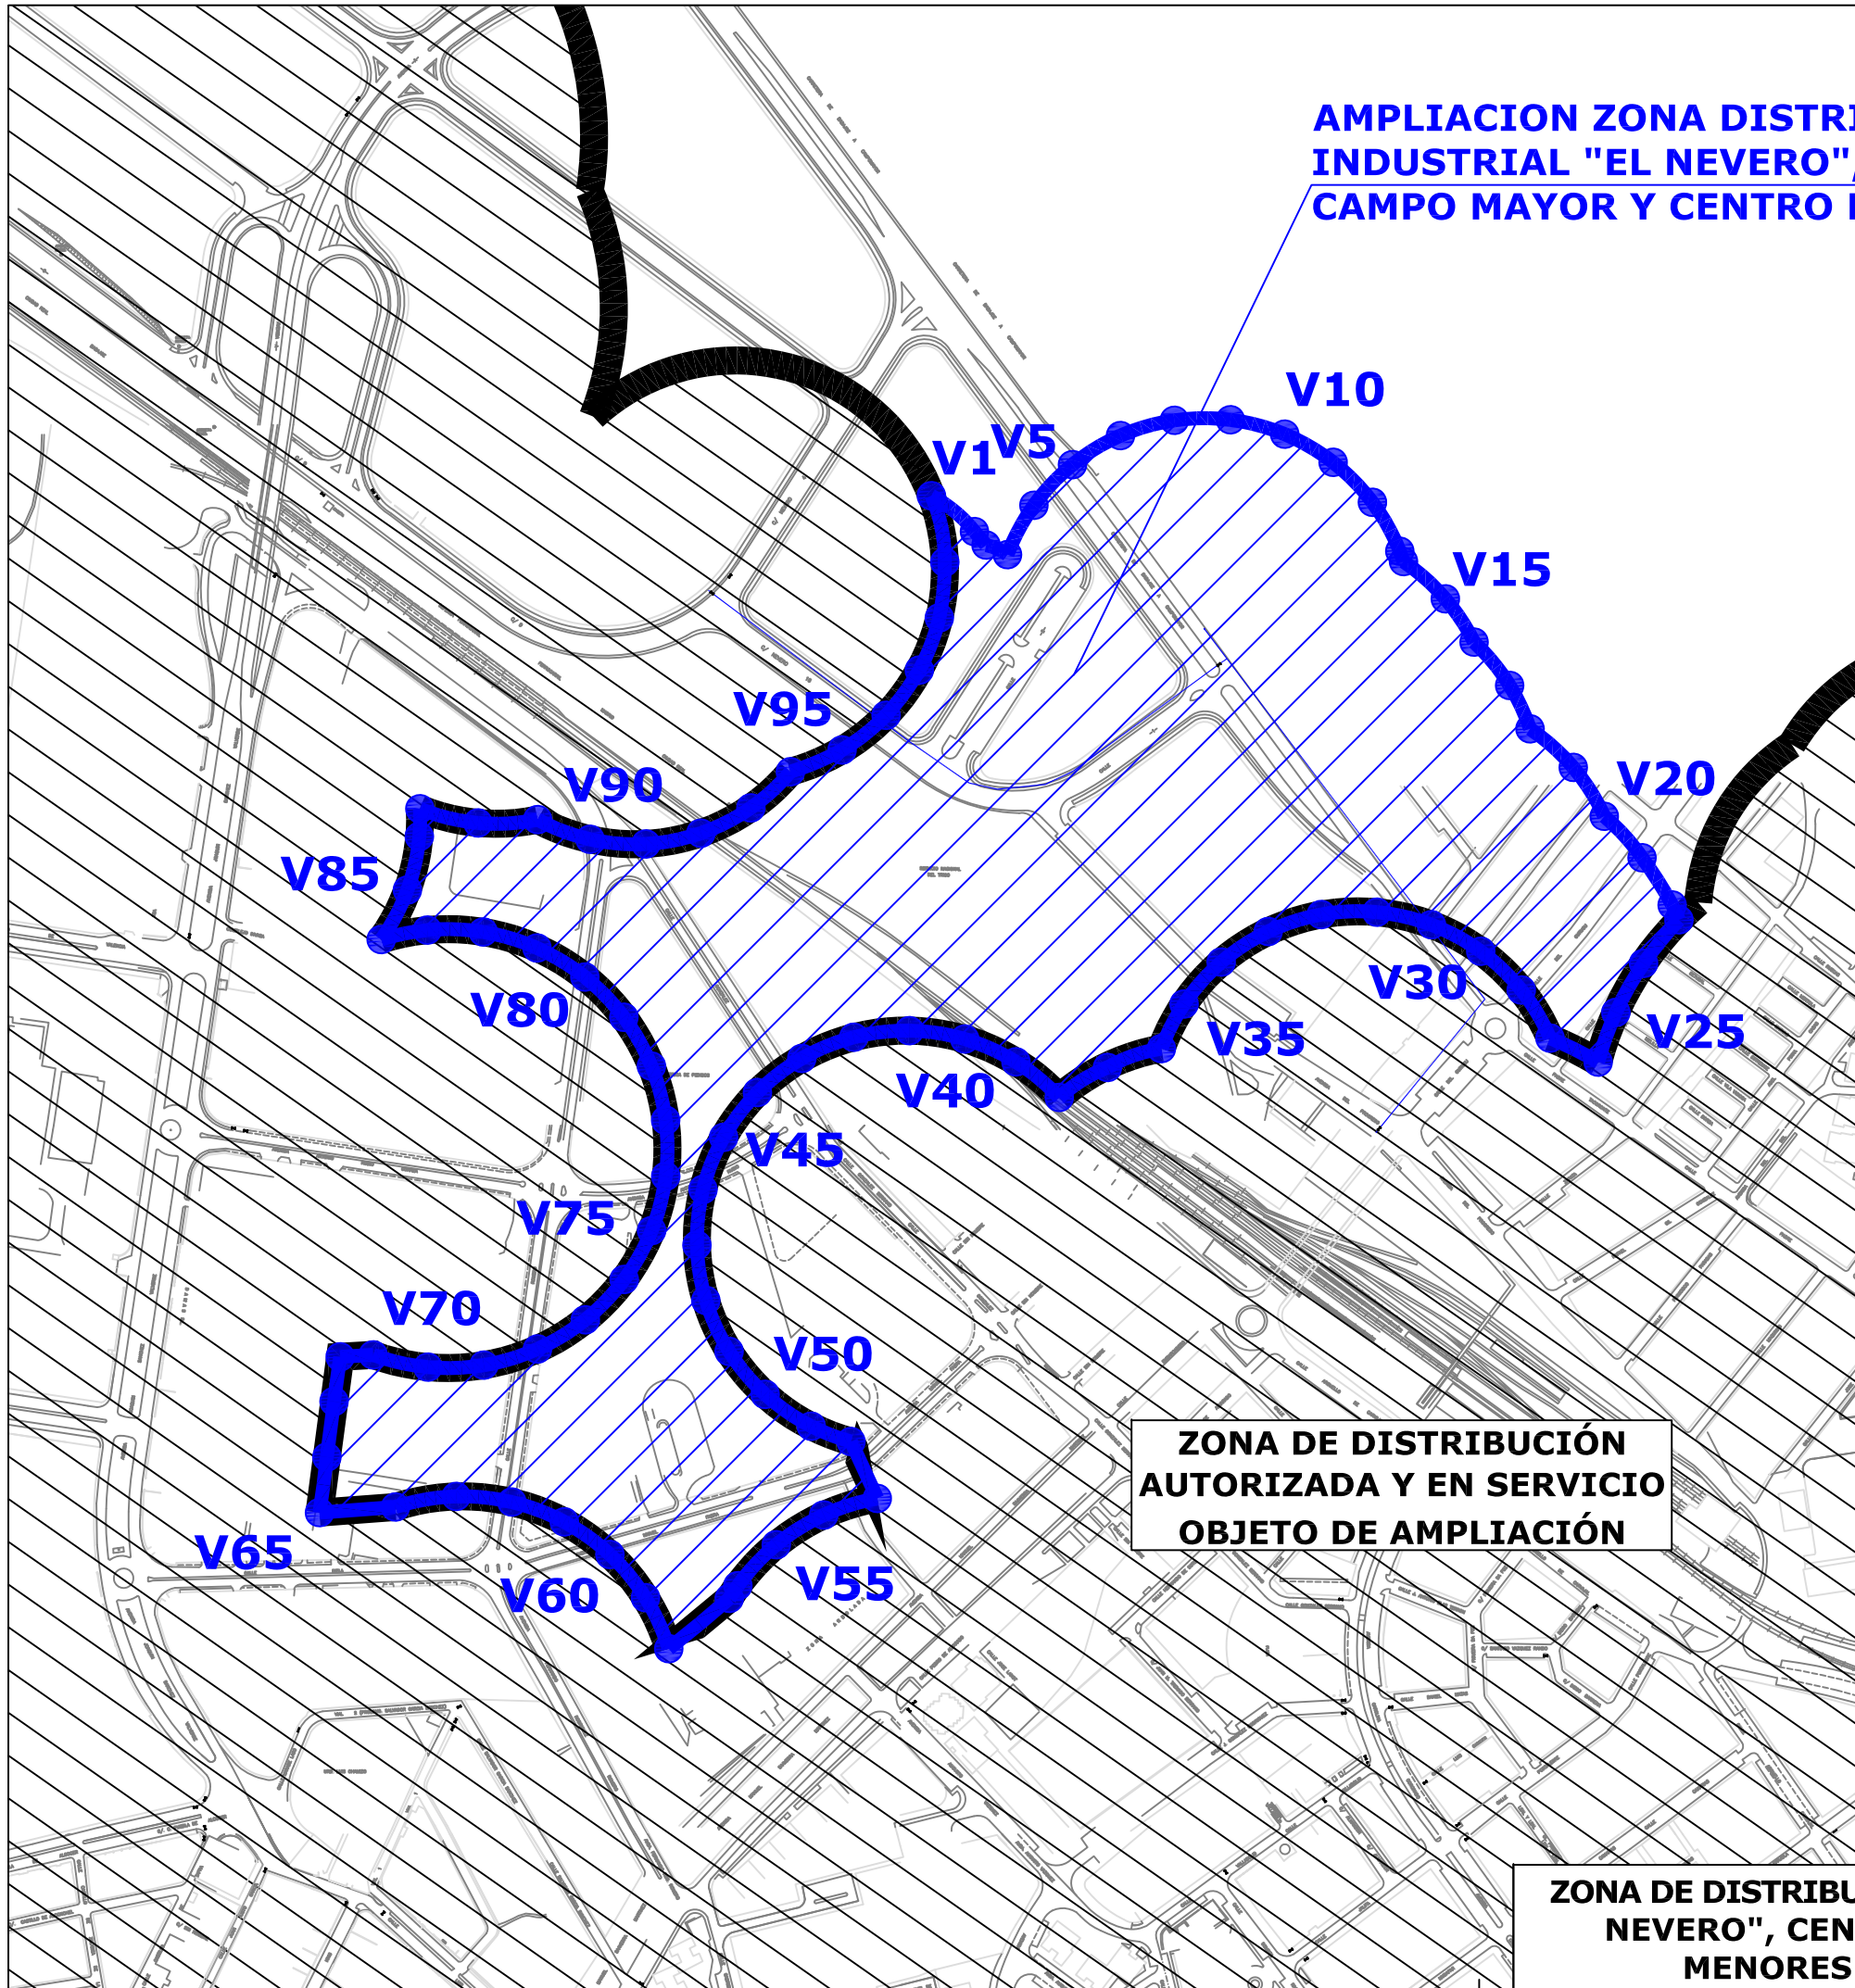

AMPLIACION ZONA DISTRIBUCION POLIGONO INDUSTRIAL "EL NEVERO", CENTRO DE MAYORES CAMPO MAYOR Y CENTRO DE MENORES MARCELO NESSI

ZONA DE DISTRIBUCIÓN GAS NATURAL EN EL POLIGONO INDUSTRIAL "EL NEVERO", PARA SUMINISTRO AL CENTRO DE MAYORES CAMPO MAYOR Y AL CENTRO DE MENORES MARCELO NESSI

Nota: Se puntean/señalan todos los vértices, pero se enumeran de 5 en 5.

**ZONA DE DISTRIBUCIÓN
AUTORIZADA Y EN SERVICIO
OBJETO DE AMPLIACIÓN**

ZONA DE DISTRIBUCIÓN GAS NATURAL EN POLIGONO INDUSTRIAL "EL NEVERO", CENTRO DE MAYORES CAMPO MAYOR Y CENTRO DE MENORES MARCELO NESSI, BADAJOZ (ESCALA 1:5000)